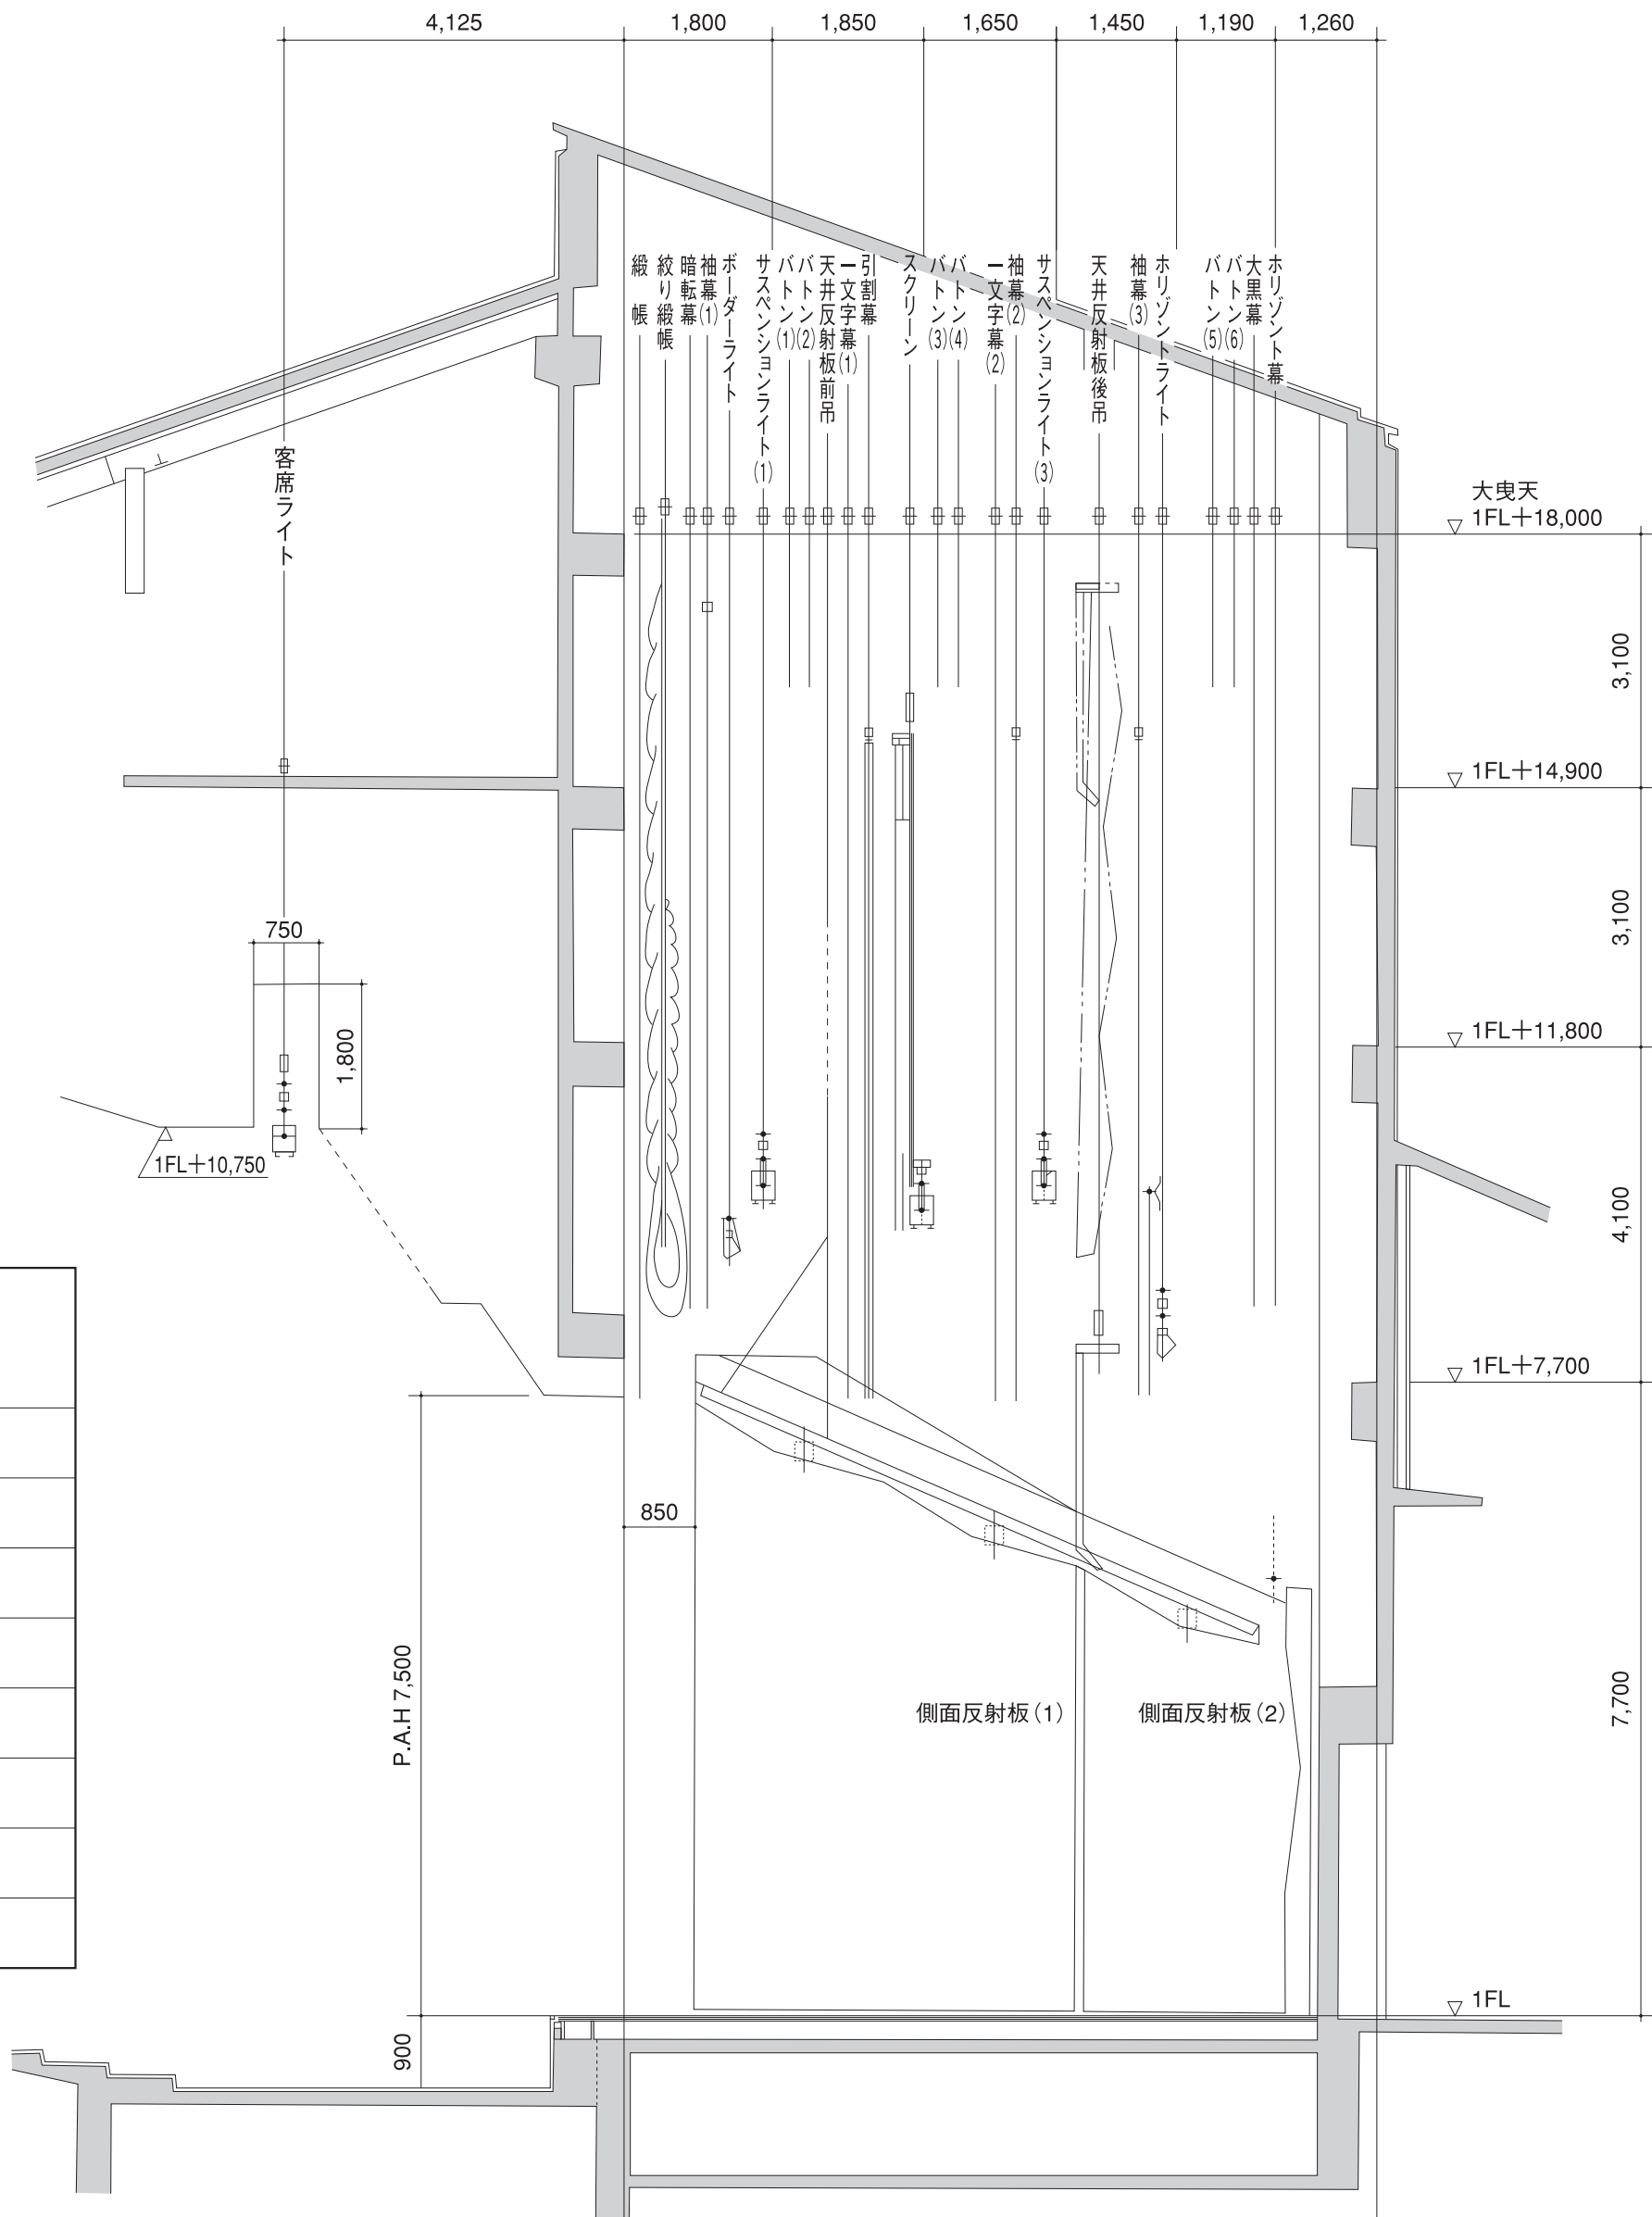

小ホール吊物断面図

三木市文化会館

日時	
題名	
場面	
劇団名	
作者	
演出	
照明	
装置	
音響	