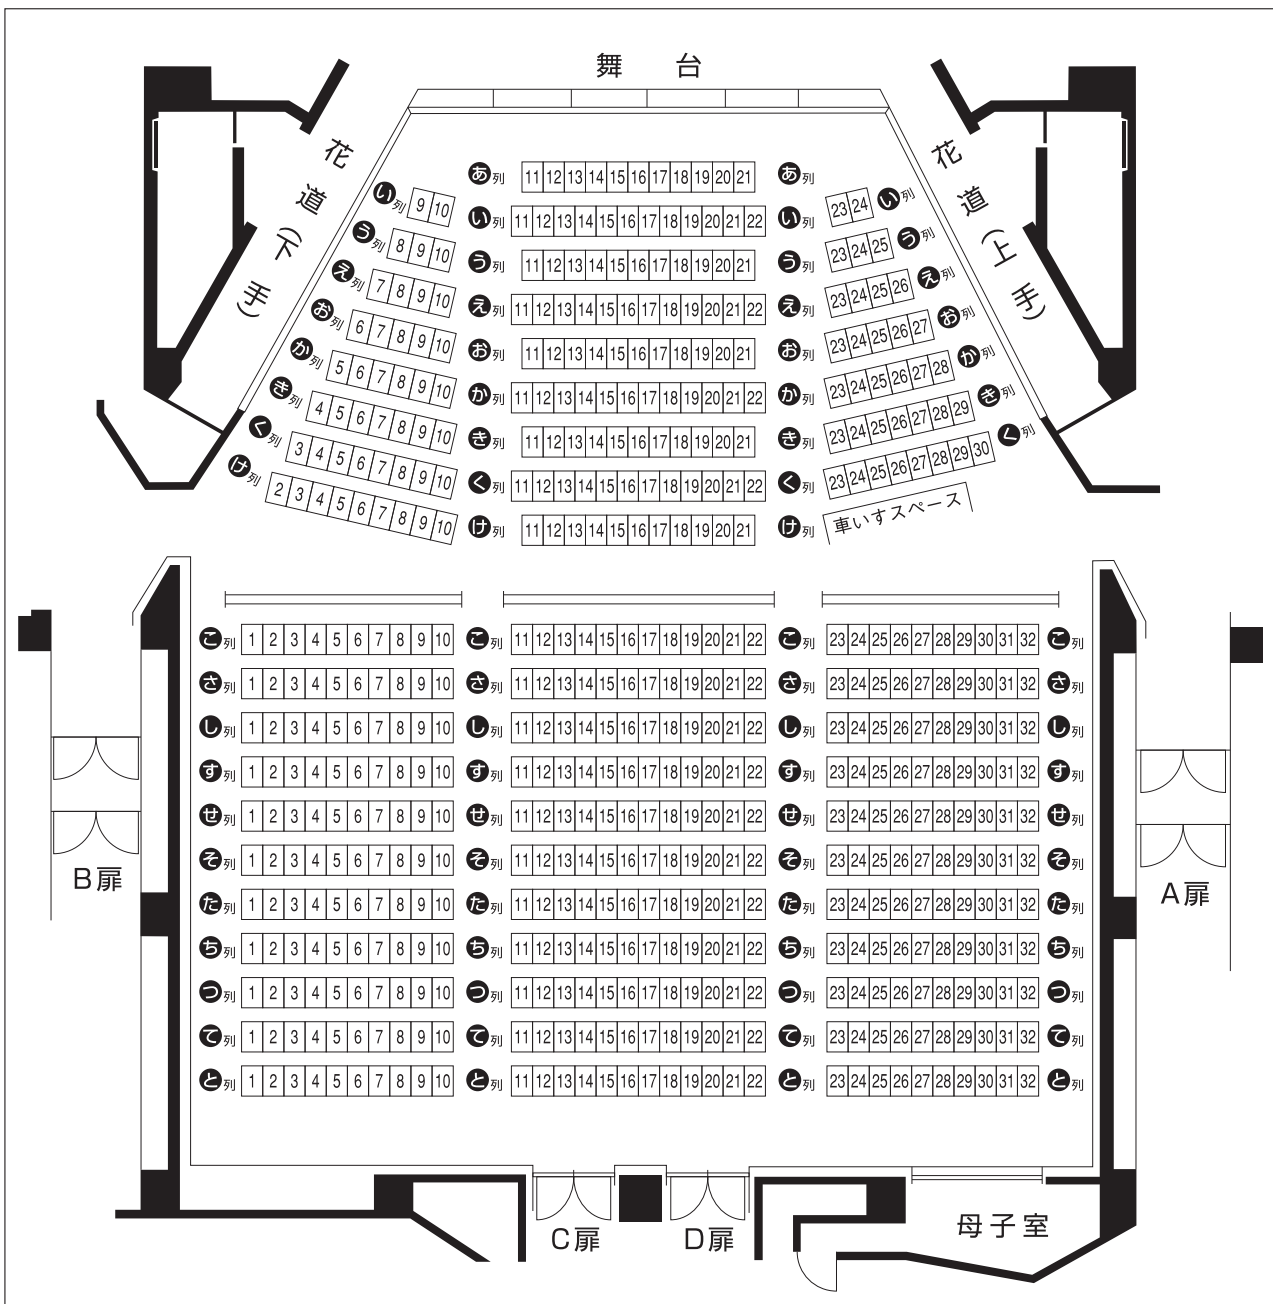

小ホール座席表

三木市文化会館

537席

	座席数
固 定 席	5 3 4 席
車いすスペース	3 席
合 計	5 3 7 席