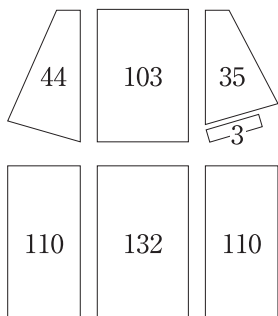

小ホール座席表

三木市文化会館

537席

	座席数
固 定 席	5 3 4 席
車いすスペース	3 席
合 計	5 3 7 席